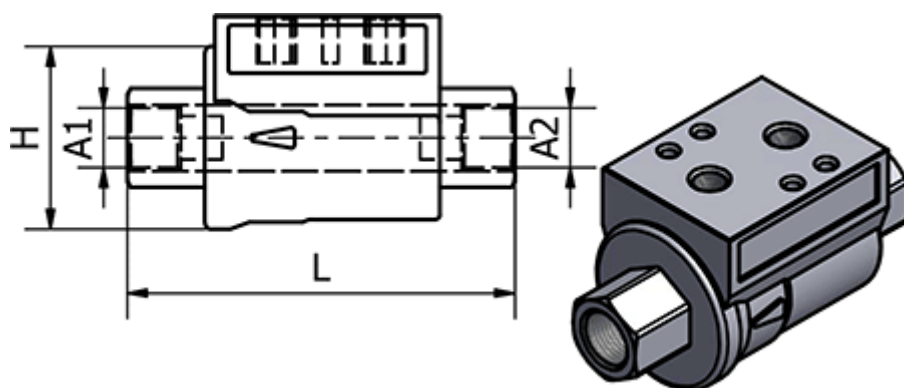

Varenummer: 586351954  
Beskrivelse: Ventil 351.954, G 1" - G 1"  
Gevind/Gevind

## Mål

H	= 69
L	= 143
Max. Arbejdstryk	= 10 bar
Pakning	= FKM
Tilslutning A1	= G 1"
Tilslutning A2	= G 1"